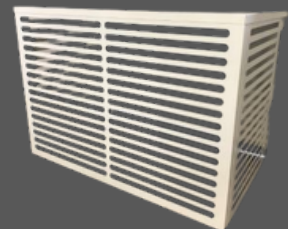

ULKOYKSIKÖN SUOJAKOTELOT

PUUVALMIS

HINTA: 213 €

KATTO: METALLIA, VÄRI VALITTAVISSA

KOKO L x S x K mm
1040 x 520 x 670

PUINEN, VALKOINEN

HINTA: 363 €

KATTO: METALLIA, VÄRI VALITTAVISSA

KOKO L x S x K mm
1040 x 520 x 670

METALLINEN, VALKOINEN

HINTA: 231 €

KATTO: METALLIA, VALKOINEN

KOKO L x S x K mm
1000 x 500 x 850

PARVEKETELINEELLE

PUUVALMIS

HINTA: 242 €

KOKO L x S x K mm
1070 x 370 x 720

PUINEN, VALKOINEN

HINTA: 434 €

KOKO L x S x K mm
1070 x 370 x 720

METALLINEN, VALKOINEN

HINTA: 418 €

KOKO L x S x K mm
1002 x 5870 x 702

Hoviputki Oy