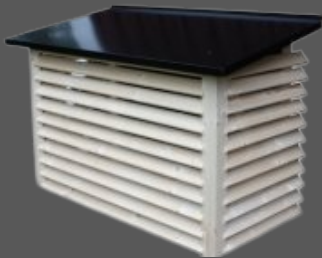

ULKOYKSIKÖN SUOJAKOTELOT

PUUVALMIS

HINTA: 213 €

KATTO: METALLIA, VÄRI VALITTAVISSA

KOKO L x S x K mm
1040 x 520 x 670

PUINEN, VALKOINEN

HINTA: 363 €

KATTO: METALLIA, VÄRI VALITTAVISSA

KOKO L x S x K mm
1040 x 520 x 670

METALLINEN, VALKOINEN

HINTA: 231 €

KATTO: METALLIA, VALKOINEN

KOKO L x S x K mm
1000 x 500 x 850

PARVEKETELINEELLE

PUUVALMIS

HINTA: 242 €

KOKO L x S x K mm
1070 x 370 x 720

PUINEN, VALKOINEN

HINTA: 434 €

KOKO L x S x K mm
1070 x 370 x 720

METALLINEN, VALKOINEN

HINTA: 418 €

KOKO L x S x K mm
1002 x 5870 x 702

Hoviputki Oy