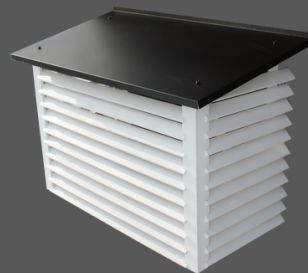

ULKOYKSIKÖN SUOJAKOTELOT

PUUVALMIS

HINTA: 213 €

KATTO: METALLIA, VÄRI VALITTAVISSA

KOKO L x S x K mm
1040 x 520 x 670

PUINEN, VALKOINEN

HINTA: 363 €

KATTO: METALLIA, VÄRI VALITTAVISSA

KOKO L x S x K mm
1040 x 520 x 670

METALLINEN, VALKOINEN

HINTA: 231 €

KATTO: METALLIA, VALKOINEN

KOKO L x S x K mm
1000 x 500 x 850

PARVEKETELINEELLE

PUUVALMIS

HINTA: 242 €

KOKO L x S x K mm
1070 x 370 x 720

PUINEN, VALKOINEN

HINTA: 434 €

KOKO L x S x K mm
1070 x 370 x 720

METALLINEN, VALKOINEN

HINTA: 418 €

KOKO L x S x K mm
1002 x 5870 x 702

Hoviputki Oy